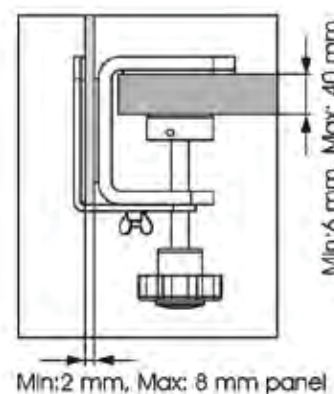

Art.-Nr.	Ausführung	Format | Stärke	Preis (€)
UHECOG0000X2000*	Klemmen-Set (2 Stk)	2-8 mm	18,00
1604035*	Klemmen-Set mit Acrylscheibe	700 x 800 | 6 mm	89,00
1604036*	Klemmen-Set mit Acrylscheibe	700 x 1000 | 6 mm	119,00

* Technische Änderungen vorbehalten!
* Technical changes reserved!