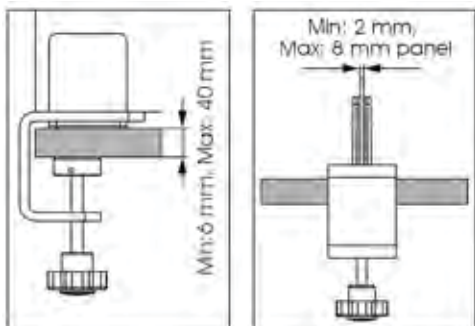

## NEU! Tischmitte Klemmhalter / Tischtrennwand | Mid-Section Clamp Kit / Table partition

- Klemmhalter einfach und werkzeuglos zu montieren und demontieren für anderweitige Nutzung
  - Universell nutzbar für alle Plattenmaterialien in Stärken von 2 bis 8 mm
  - Platzsparende Befestigung für Trennwände und Hygieneschutz-Wände
  - Mit 6 mm Acrylzuschnitt als komplette Tischtrennwand erhältlich
- *Clamp Kit easy and toolless installation and remounting*
  - *Universally usable for all rigid panels in thicknesses from 2 to 8 mm*
  - *Space-saving fastening for partition walls and hygiene protection walls*
  - *Available with 6 mm acrylic glass cut as a complete table partition*

ab  
18,00 €

Art.-Nr.	Ausführung	Format   Stärke	Preis (€)
UHMCOG0000X2000*	Klemmen-Set (2 Stk)	2-8 mm	18,00
1604033*	Klemmen-Set mit Acrylscheibe	700 x 800   6 mm	89,00
1604034*	Klemmen-Set mit Acrylscheibe	700 x 1000   6 mm	119,00