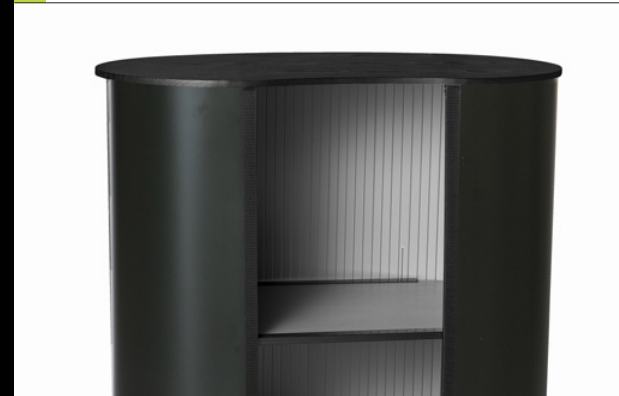

October 2017

Counter Professional Original M

IMPROVED
Improved canal structure sheet for better shaping

Art. nr. CPOMSHELF Product Plastic Shelf (4)

Counter Professional Original M

- EN**
- Extremely stable because of curved shape
 - Canal structure sheet, with black hook velcro (hard) (1)
 - Table top available in: black / wood / silver / white (2)
 - Padded bag for table tops and cylindrical bag with cardboard tube for plastic roll and print (3)
 - **Optional:** Plastic shelf (4)

- DE**
- Extrem stabil mit hoher Standfestigkeit aufgrund gekrümmter Form
 - Lamellenbahn mit Hakenband (1)
 - Thekenplatte verfügbar in: schwarz / holz / silber / weiß (2)
 - Tasche mit Innenfutter für Holzplatten und Köchertasche mit Papprolle für Kunststoffrolle und Druck (3)
 - **Optionel:** Kunststoffeinlegeplatte (4)

- FR**
- Extrêmement stable grâce à sa forme courbée
 - Structure alvéolaire avec velcro (côté dur) (1)
 - Tablette supérieure disponible en: noir / bois / argent / blanc (2)
 - Sac renforcé avec rangement pour tablettes ainsi qu'un sac en cylindre avec tubes en carton pour les imprimés et les rouleaux plastiques (3)
 - **Optionnel:** Étagère en plastique (4)

- ES**
- Extremadamente estable por su forma curva
 - Estructura laminar con velcro de gancho (cara dura) (1)
 - Tablero disponible en: negro / madera / gris plateado / blanco (2)
 - Bolsa acolchada para los tableros y bolsa cilíndrica con tubo de cartón para el material plástico e impresión (3)
 - **Opcional:** Estante plástico (4)