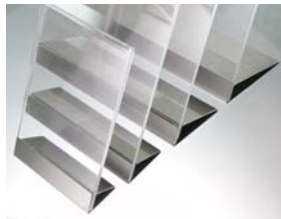

2 snaprex A6