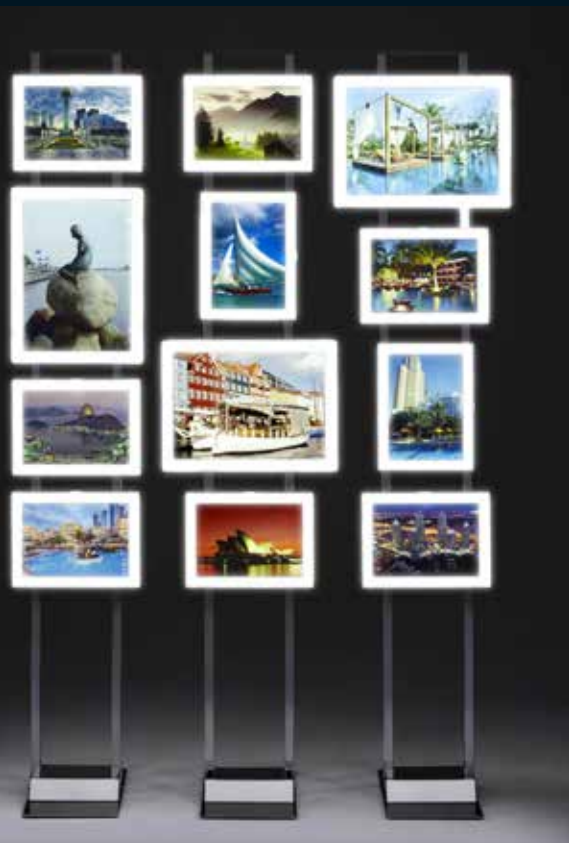

LED PRODUKTER

MagLED; magnetisk stativ med flyttbare LED lystavler.

Vi presenterer et helt nytt konsept med magnetiske LED lystavler som kan løftes av og flyttes helt trinnløst. Stativet er strømførende (lavvoltage) i hele høyden.

LED panelene leveres i A4, A3, A2 og 50x70cm og kan kombineres etter ønske, enten på samme stativ eller flere stativer. Stativet kan benyttes enkel- eller dobbeltsidig. Lagervare.

15 lystavler og bare 3 kabler

LED rammene kan flyttes trinnløst

5 stk A4

3 x A4 + 1 x A3

2

Skap ditt eget uttrykk

Enkelt bytte av motiv

Klikkes av og på med enkelt håndgrep

Løftes av og lyset slukkes

Fly shine; fremhever ditt budskap!

Endelig kan vi presentere et akryllommesystem med LEDlys. De enkeltsidige lommene kan monteres på vegg eller i wire fra tak til gulv. Alle elementer er ferdig montert og alt du trenger å gjøre er å sette ditt motiv i lommene, feste til wiren, og koble i stikkkontakten. Takket være nyeste LED teknologi vil ditt budskap fremstå i perfekt lys.