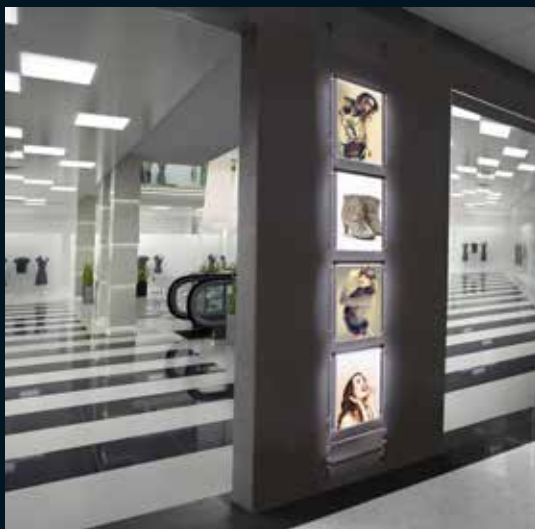

Fly shine; fremhever ditt budskap!

Endelig kan vi presentere et akryllommesystem med LEDlys. De enkeltsidige lommene kan monteres på vegg eller i wire fra tak til gulv. Alle elementer er ferdig montert og alt du trenger å gjøre er å sette ditt motiv i lommene, feste til wiren, og koble i stikkkontakten. Takket være nyeste LED teknologi vil ditt budskap fremstå i perfekt lys.

Leveres i A4, vertikal og horisontalt, samt A3 horisontalt. Bestill komplette pakker, eller enkeltvis. Valget er ditt. Leveringstid 14 dager.

Flott utsmykking