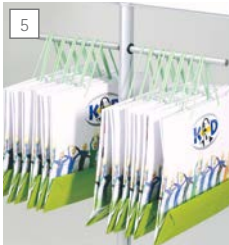

# stopinfo soistes

MADE IN EU design by KD

*ripiano per 2 depliant in A4 verticale, acrilico satinato, inclinabile orizzontalmente e posizionabile liberamente su tutta la lunghezza del profilo.*

*ablage für 2 A4 aus satiniertem Acrylglas, horizontal neigbar und stufenlos höhenverstellbar*  
made of silver anodized aluminium

satin acrylic tray for 2 A4 sized literature, these trays are adjustable horizontally and in height.

barre in alluminio anodizzato  
stangen aus silber eloxiertem aluminium  
bars made of silver anodized aluminium

**IT** display per informazioni stabile e sicuro, con tasca portaposter fronte retro in acrilico trasparente. grazie alla chiusura con calamita, il cambio delle informazioni è semplice e possibile in ogni momento. stopinfo diventa un batter d'occhio multifunzionale e personalizzabile con l'aggiunta di semplici accessori: sui 2 ripiani in acrilico satinato, in formato A4, potrete esporre la vostra documentazione, mentre le barre laterali danno la possibilità di esporre oggetti da appendere, come borse e lanyards, ma anche catenelle o appendiabiti. gli accessori vengono consegnati con le istruzioni per il montaggio, così che sia sempre facile e veloce personalizzare il vostro stopinfo a piacere.

**DE** stabiles info-display mit doppelseitiger postertasche in transparentem acrylglas. durch die bewährte quick-verschlusstechnik mit magnet ist der informationaustausch jederzeit und schnell erledigt. multifunktional und individuell wird ihr stopinfo mit unserem zubehör: auf der ablage für 2 A4 aus satiniertem acryl präsentieren sie printinfo zum mitnehmen, während die display bars platz bieten für aufhängbares wie taschen, lanyards oder auch ketten und kleiderbügel. das zubehör wird mit dem erforderlichen montagezubehör geliefert, so können sie ihren stopinfo jederzeit nach- und aufrüsten.