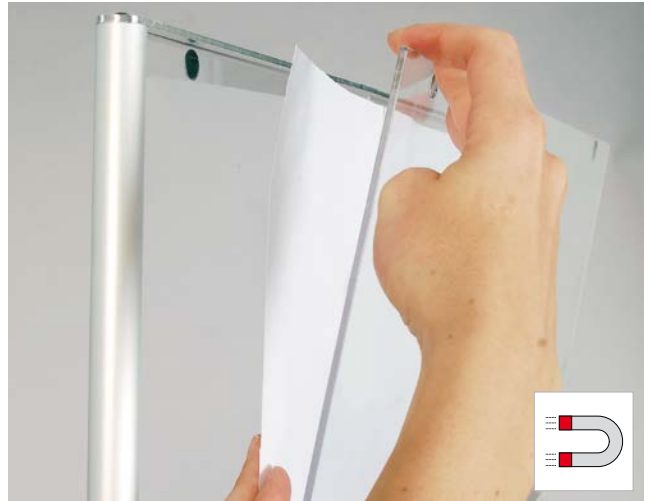

# stopinfo soistes

MADE IN EU design by KD

*ripiano per 2 depliant in A4 verticale, acrilico satinato, inclinabile orizzontalmente e posizionabile liberamente su tutta la lunghezza del profilo.*

*ablage für 2 A4 aus satiniertem Acrylglas, horizontal neigbar und stufenlos höhenverstellbar*  
made of silver anodized aluminium

**IT** display per informazioni stabile e sicuro, con tasca portaposter fronte retro in acrilico trasparente. grazie alla chiusura con calamita, il cambio delle informazioni è semplice e possibile in ogni momento. stopinfo diventa un batter d'occhio multifunzionale e personalizzabile con l'aggiunta di semplici accessori: sui 2 ripiani in acrilico satinato, in formato A4, potrete esporre la vostra documentazione, mentre le barre laterali danno la possibilità di esporre oggetti da appendere, come borse e lanyards, ma anche catenelle o appendiabiti. gli accessori vengono consegnati con le istruzioni per il montaggio, così che sia sempre facile e veloce personalizzare il vostro stopinfo a piacere.

**DE** stabiles info-display mit doppelseitiger postertasche in transparentem acrylglas. durch die bewährte quick-verschlusstechnik mit magnet ist der informationaustausch jederzeit und schnell erledigt. multifunktional und individuell wird ihr stopinfo mit unserem zubehör: auf der ablage für 2 A4 aus satiniertem acryl präsentieren sie printinfo zum mitnehmen, während die display bars platz bieten für aufhängbares wie taschen, lanyards oder auch ketten und kleiderbügel. das zubehör wird mit dem erforderlichen montagezubehör geliefert, so können sie ihren stopinfo jederzeit nach- und aufrüsten.