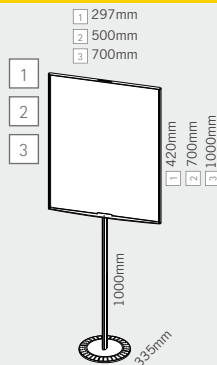

# stopinfo soistes

MADE IN EU design by KD

*ripiano per 2 depliant in A4 verticale, acrilico satinato, inclinabile orizzontalmente e posizionabile liberamente su tutta la lunghezza del profilo.*

*ablage für 2 A4 aus satiniertem Acrylglas, horizontal neigbar und stufenlos höhenverstellbar*  
made of silver anodized aluminium

satin acrylic tray for 2 A4 sized literature, these trays are adjustable horizontally and in height.

barre in alluminio anodizzato  
stangen aus silber eloxiertem aluminium  
bars made of silver anodized aluminium

**IT** display per informazioni stabile e sicuro, con tasca portaposter fronte retro in acrilico trasparente. grazie alla chiusura con calamita, il cambio delle informazioni è semplice e possibile in ogni momento. stopinfo diventa un batter d'occhio multifunzionale e personalizzabile con l'aggiunta di semplici accessori: sui 2 ripiani in acrilico satinato, in formato A4, potrete esporre la vostra documentazione, mentre le barre laterali danno la possibilità di esporre oggetti da appendere, come borse e lanyards, ma anche catenelle o appendiabiti. gli accessori vengono consegnati con le istruzioni per il montaggio, così che sia sempre facile e veloce personalizzare il vostro stopinfo a piacere.