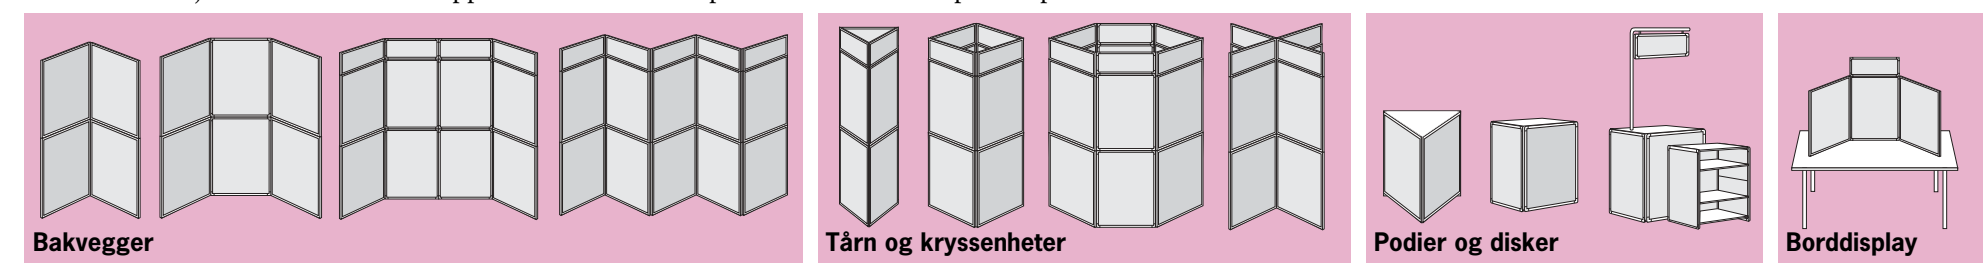

Bakvegger

Tårn og kryssenheter

Podier og disk

Borddisplay