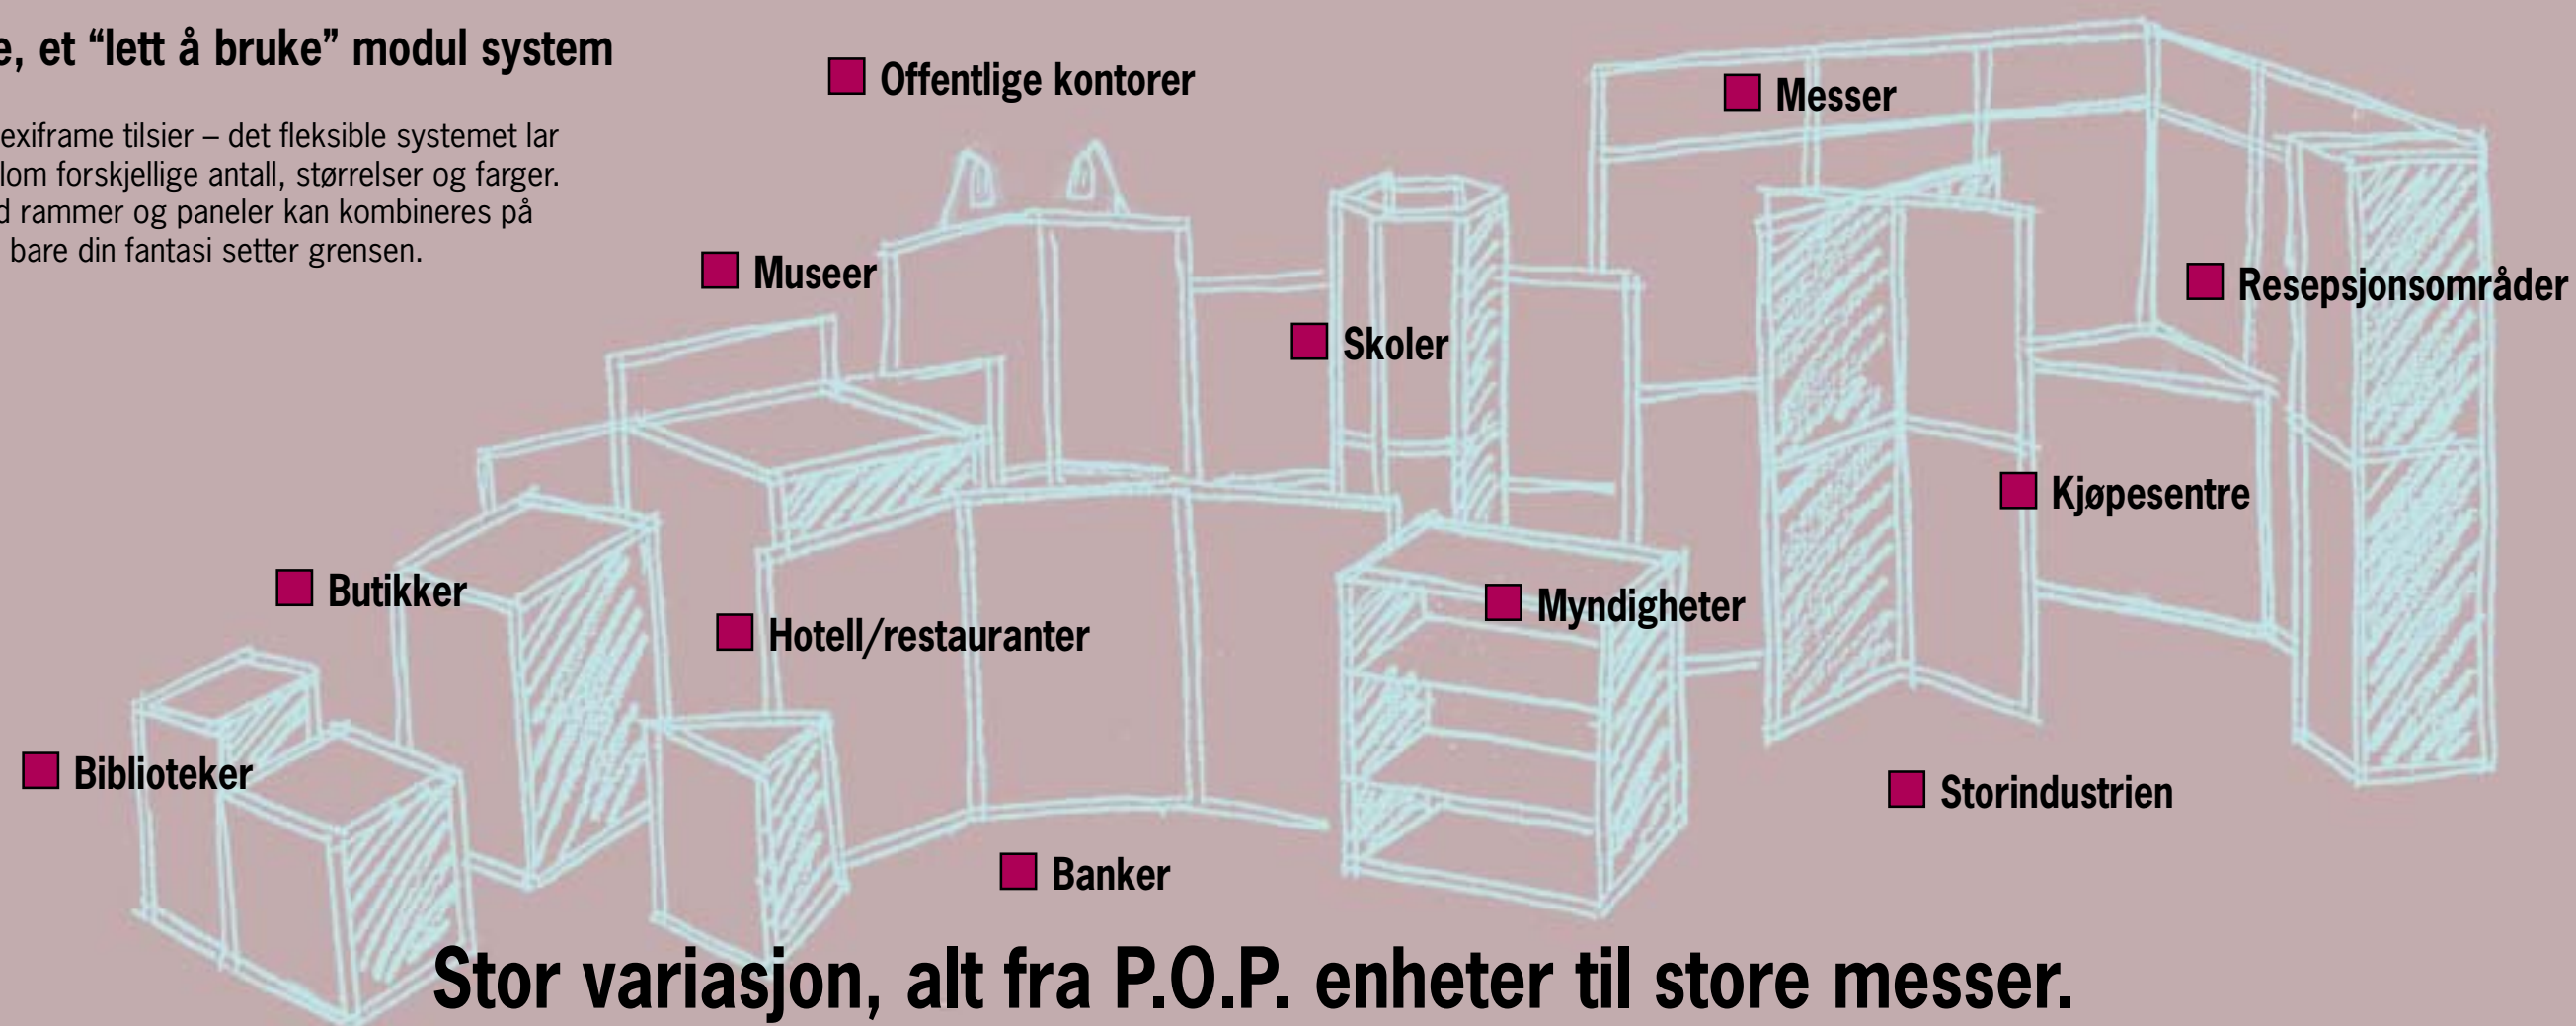

Flexiframe, et "lett å bruke" modul system

Som navnet Flexiframe tilsier – det fleksible systemet lar deg velge mellom forskjellige antall, størrelser og farger. Seksjoner med rammer og paneler kan kombineres på utallige måter, bare din fantasi setter grensen.